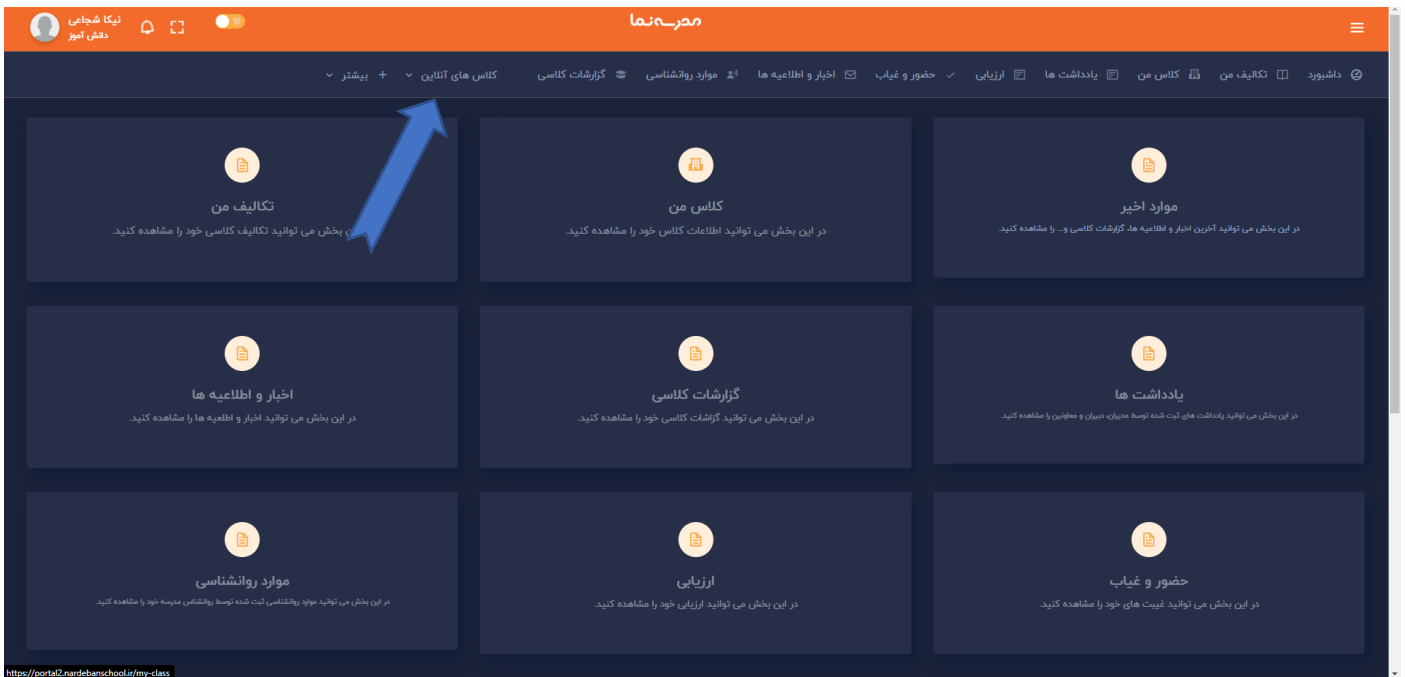

آموزش ورود به کلاس های آنلاین بیگ بلو باتن از طریق پنل مدرسه نما

پس از ورود به پنل مدرسه صفحه زیر قابل مشاهده است :

با کلیک بر روی کلاس های آنلاین و سپس در حال برگزاری وارد صفحه ی زیر می شوید

در صورت خالی بودن لیست صبر کنید تا کلاس مورد نظر توسط دبیر اجرا شود

سپس با کلیک بر روی ورود به اتاق می توانید وارد فضای بیگ بلو باتن شوید .